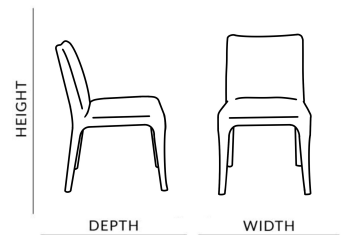

Ella

ELLA. Une chaise excentrique, l'Ella est sans égal dans la gamme Colibri Lifestyle. Elle est entièrement rembourrée – y compris les pattes – dans notre nouveau cuir Smart ultra doux. Les jambes courbées de l'Ella et son siège extrêmement confortable la distinguent de toutes les autres chaises de notre collection. Disponible en 3 couleurs accrocheuses, l'Ella est sûre d'attirer les regards et d'élever n'importe quelle pièce.

DIMENSIONS

HAUTEUR 33.5"
LARGEUR 20"
PROFONDEUR 24"

CUIR SMART

VERT LODÉN NOIR BLEU