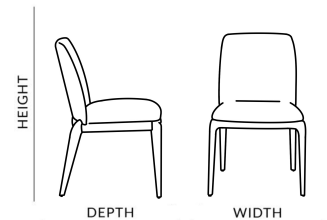

Tina

TINA. Avec ses angles vifs et son design excentrique, la chaise Tina est unique en son genre. Avec son cadre délicat et sa base en bois d'orme teinté gris pierre finement détaillée, la Tina brille tant dans les petits espaces que dans les plus grands. Disponible en version fauteuil ou chaise de côté, la Tina peut compléter n'importe quelle salle à manger.

DIMENSIONS

HAUTEUR 30 inches
LARGEUR 23 inches
PROFONDEUR 23 inches

PU

GRIS PÂLE