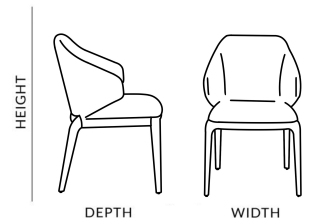

Tina à bras

TINA À BRAS. Avec ses angles vifs et son design excentrique, la chaise Tina est unique en son genre. Avec son cadre délicat et sa base en bois d'orme teinté gris pierre finement détaillée, la Tina brille tant dans les petits espaces que dans les plus grands. Disponible en version fauteuil ou chaise de côté, la Tina peut compléter n'importe quelle salle à manger.

DIMENSIONS

| | |
|------------|-----------|
| HAUTEUR | 30 inches |
| LARGEUR | 23 inches |
| PROFONDEUR | 23 inches |

PU

GRIS PÂLE