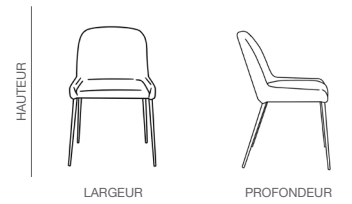

Julia Chaise

JULIA. Julia est une chaise épurée, confortable et magnifique. Avec un siège en cuir italien Linea et des pieds en métal noir revêtu de poudre, Julia est simple et est le compagnon idéal de toute table à manger.

DIMENSIONS

HAUT. 33 pouces
LARG. 21.5 pouces
PROF. 23.5 pouces

CUIR

COTTO

GRIS PÂLE